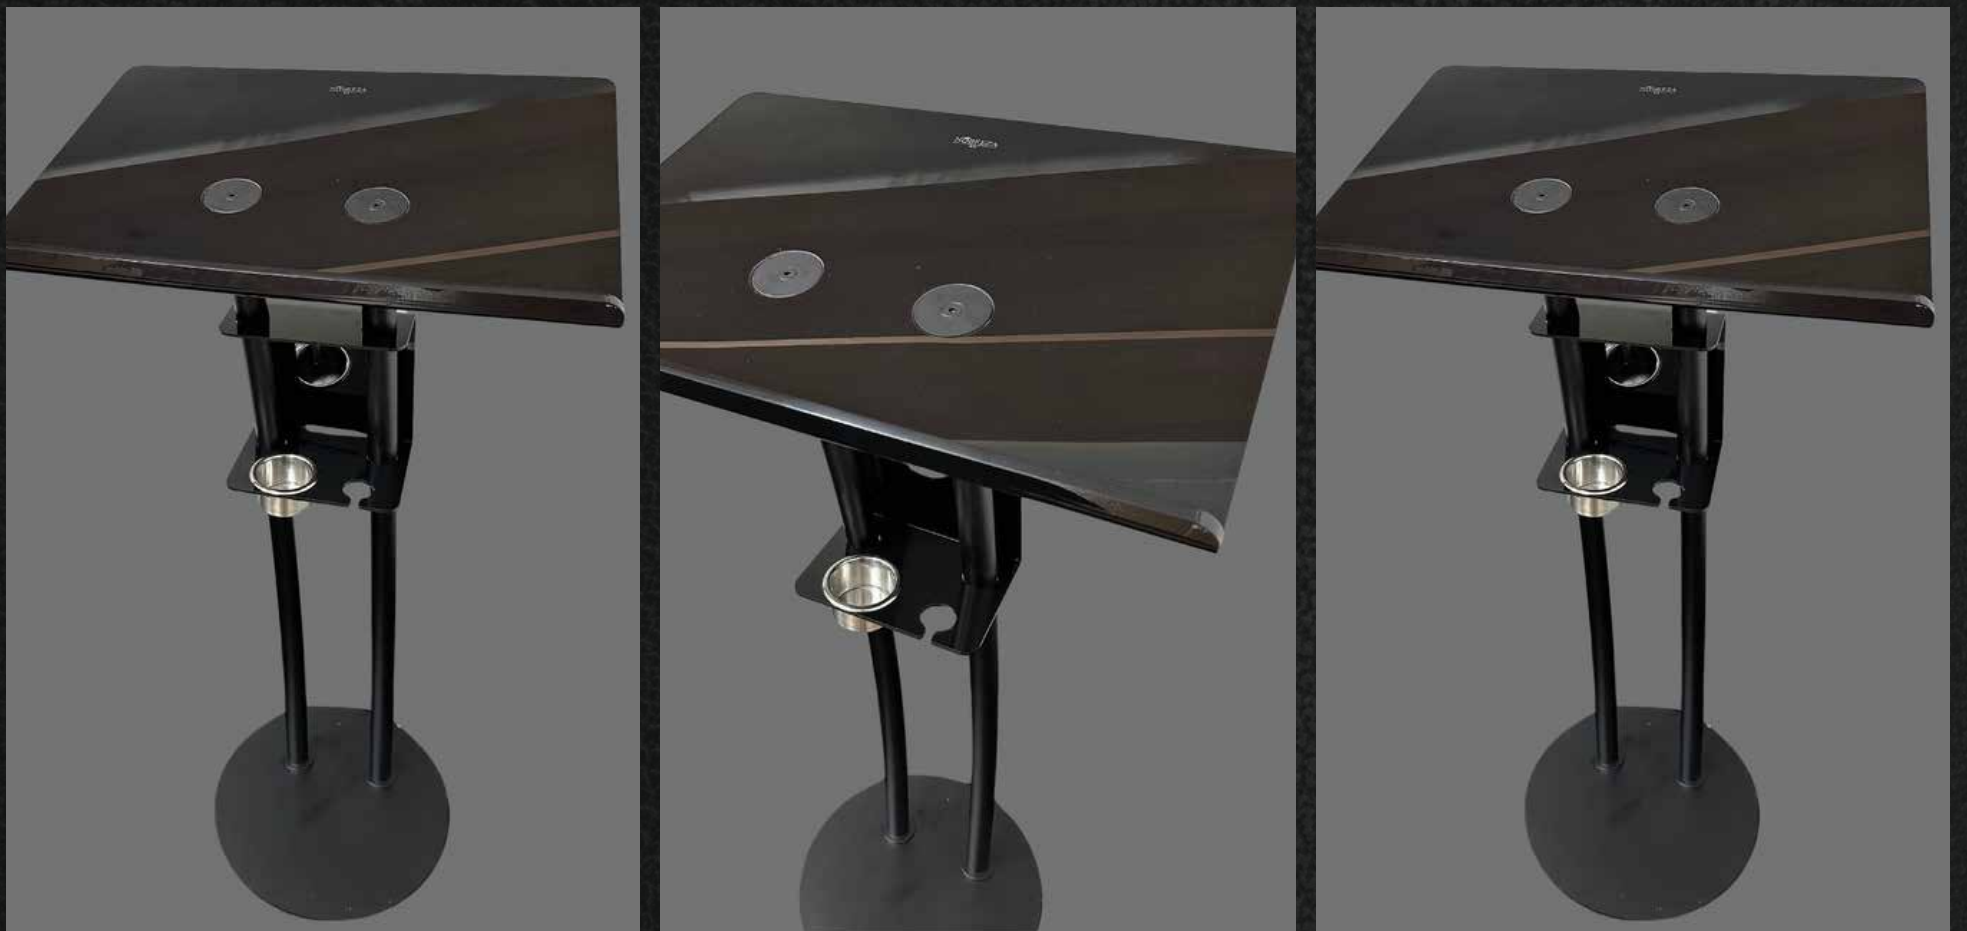

PÚLPITO HASTES DUPLA COM SUPORTE ACRÍLICO BLACK

**NOVO MODELO
SUPORTE PARA MICROFONE
SUPORTE PARA ÁGUA
DESIGN INOVADOR**

Esse púlpito conta com um acrílico pigmentado na cor black piano, com espessura de 10 mm, cortado a laser, no ponto de fixação fazemos um rebaixo de 4 mm e usamos uma base de inox para reforçar o acrílico e assim tirar a saliência